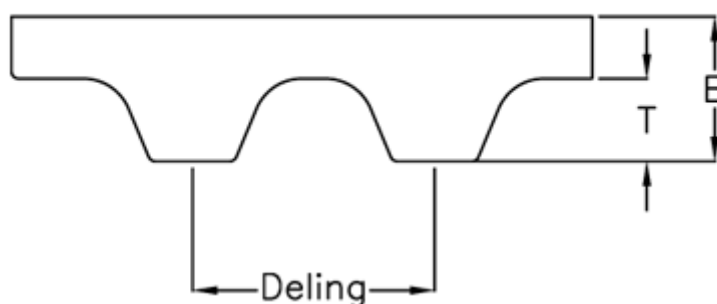

Varenummer: 602776250663

Beskrivelse: Gates tandrem Syncropower PU 25 AT5 660

Mål

Antal tænder	=	132
Bredde	=	25
Deling	=	5
Højde B mm	=	2.7
Højde T mm	=	1.2
Længde	=	660
Type	=	PU 25 AT5 660